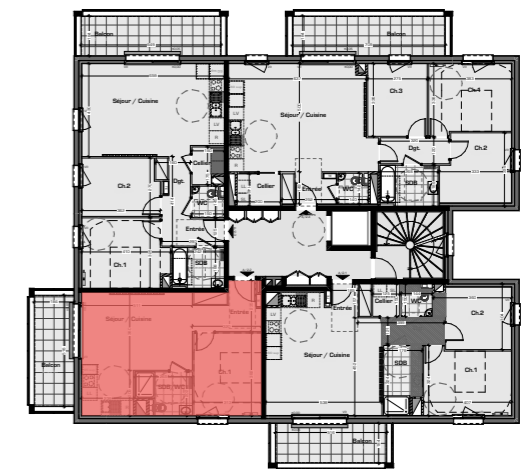

Batigere

maison familiale

CONSTRUCTION DE 15 LOGEMENTS COLLECTIFS

rue des Vosges - rue de la Marne
VILLE DE THIONVILLE

KLEIN + HASSLER
Architectes d.p.l.g

2ème étage

Logement A/2-2

T2

DATE

Echelle: 1:60

Mai 2025

Entrée+placard	6,19 m ²
Séjour/cuisine	23,39 m ²
Ch.1	11,96 m ²
SdB/WC	4,62 m ²

Balcon 9,49 m²

TOTAL HABITABLE 46,16 m²

NOTA: Le présent document exprime la figure et les dispositions générales de l'appartement. Des variations peuvent intervenir en fonction des nécessités techniques et réglementaires. Les soffites, faux-plafonds, canalisations et radiateurs ne sont pas tous représentés.