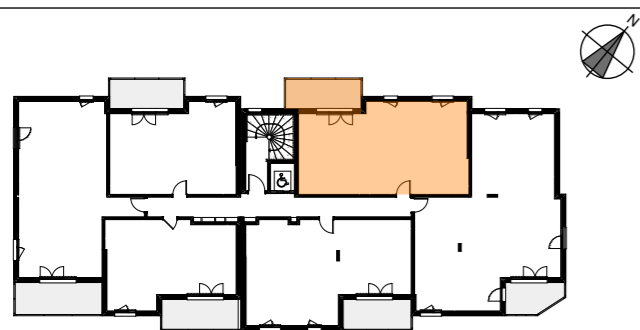

HPL HUGUES
Lotissement "les Pépinières"-Résidence Les Alysses
68190 BOLLWILLER

BAT. A R+2 T3 A201

TABLEAU DES SURFACES HABITABLES

Entrée	6.37 m ²
Séjour / cuisine	24.64 m ²
Chambre 1	12.20 m ²
Chambre 2	10.12 m ²
Salle de bains	6.48 m ²
WC	2.49 m ²

TOTAL SURFACES HABITABLES **62.30 m²**

Balcon	9.80 m ²