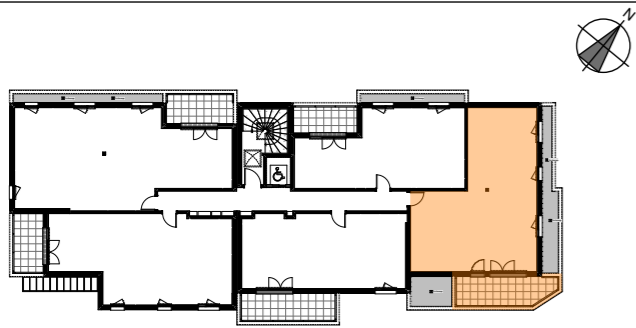

HPL HUGUES
Lotissement "les Pépinières"-Résidence Les Alysses
68190 BOLLWILLER

BAT. A Attique T3 A302

TABLEAU DES SURFACES HABITABLES

Entrée	7.49 m ²
Dégagement	1.60 m ²
Séjour / Cuisine	23.38 m ²
Chambre 1	14.84 m ²
Chambre 2	9.14 m ²
Salle de bains	8.17 m ²
WC	2.34 m ²
TOTAL SURFACES HABITABLES	66.96 m²
Terrasse	12.74 m ²