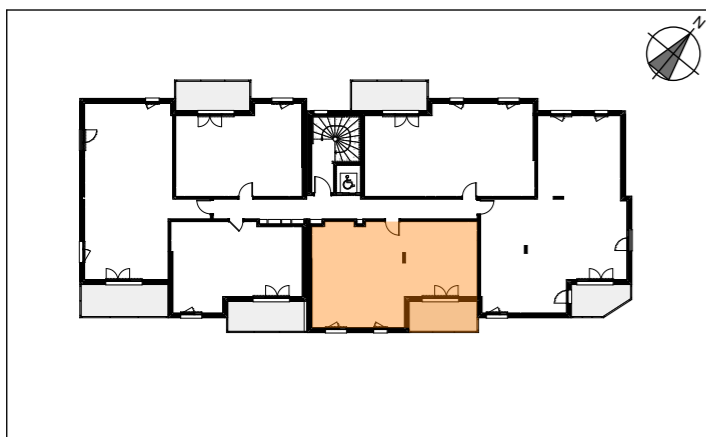

HPL HUGUES
Lotissement "les Pépinières"-Résidence Les Alysses
68190 BOLLWILLER

BAT. A	R+2	T3	A203
--------	-----	----	------

TABLEAU DES SURFACES HABITABLES

Entrée	7.06 m ²
Séjour / cuisine	23.12 m ²
Chambre 1	13.23 m ²
Chambre 2	10.78 m ²
Salle de bains	6.29 m ²
WC	2.09 m ²
TOTAL SURFACES HABITABLES	62.57 m²
Balcon	8.91 m ²