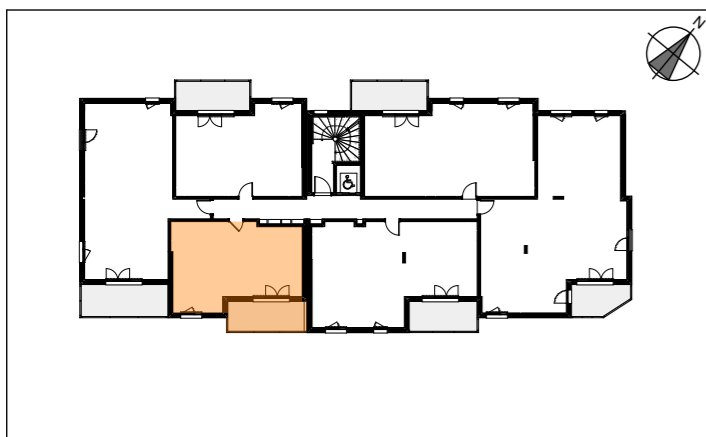

HPL HUGUES
Lotissement "les Pépinières"-Résidence Les Alysses
68190 BOLLWILLER

BAT. A R+1 T2 A104

TABLEAU DES SURFACES HABITABLES

Entrée	3.32 m ²
Séjour / cuisine	19.79 m ²
Chambre	13.37 m ²
Salle d'eau / WC	6.48 m ²
TOTAL SURFACES HABITABLES	42.96 m²
Balcon	10.02 m ²