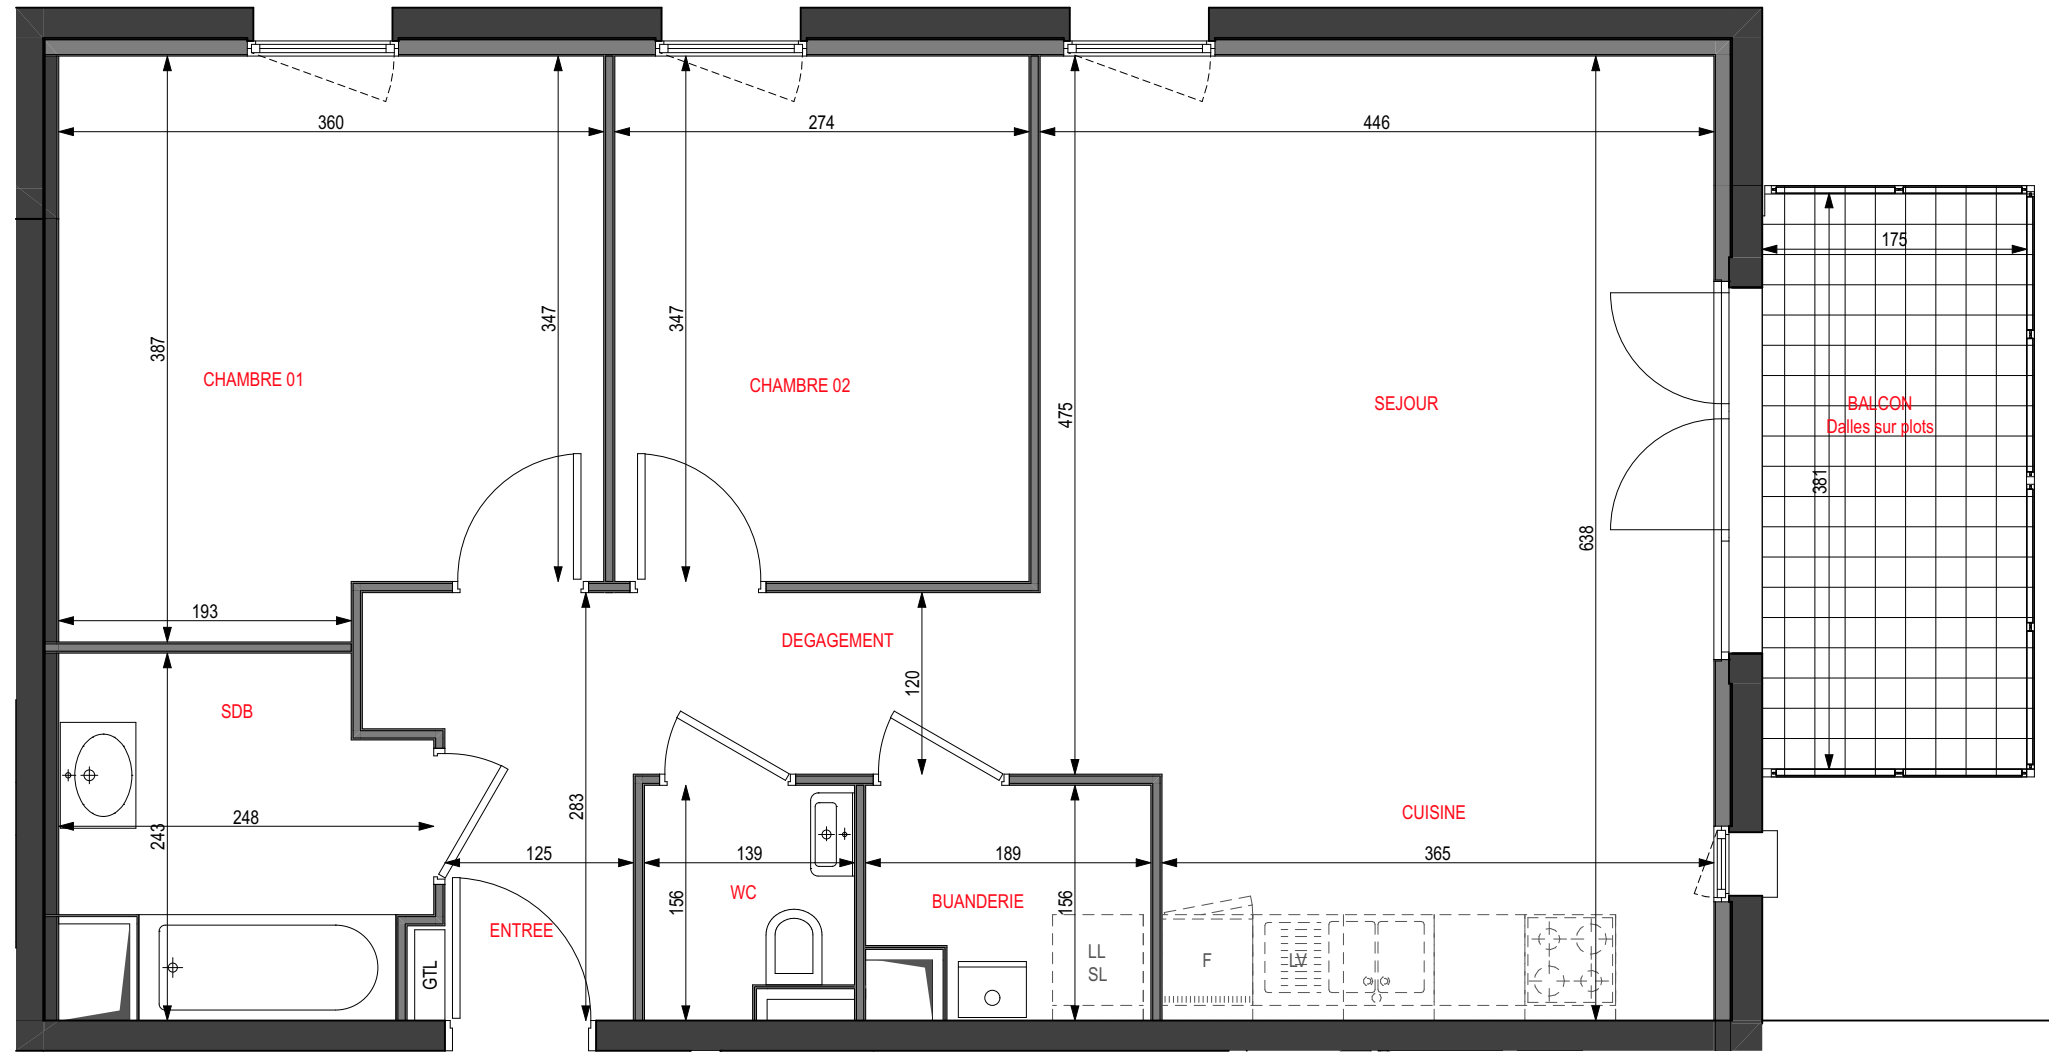

Rue des frères

Pièces	Surface habitable
<b>A-21 -T3</b>	
Buanderie	2,67
Chambre 01	13,29
Chambre 02	9,51
Cuisine	5,95
Entrée	7,25
SDB	5,16
Séjour	21,16
WC	2,00
	<b>66,99 m<sup>2</sup></b>