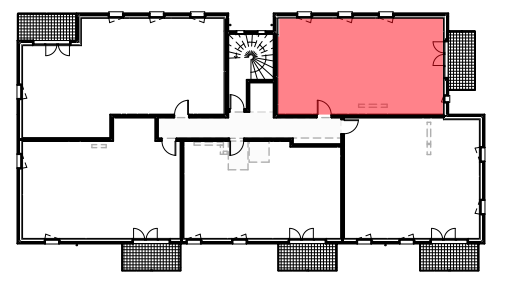

Rue des frères

Pièces	Surface habitable
<b>A-21 -T3</b>	
Buanderie	2,67
Chambre 01	13,29
Chambre 02	9,51
Cuisine	5,95
Entrée	7,25
SDB	5,16
Séjour	21,16
WC	2,00
	<b>66,99 m<sup>2</sup></b>