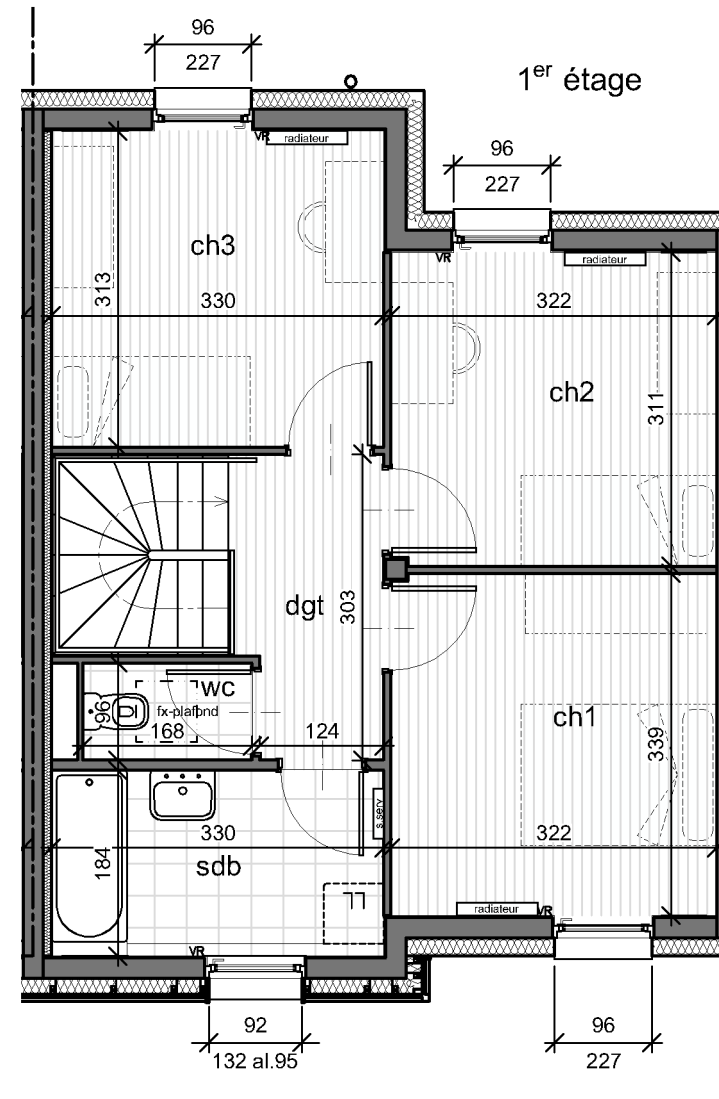

MAISON 04 - 4 Pièces

Surfaces habitables		
séjour - cuisine	30.6 m ²	RdC 42.2 m ²
cellier	2.3 m ²	
salle d'eau	4.1 m ²	
entrée	5.2 m ²	
Ch 1	10.9 m ²	1^{er} étage 43.0 m ²
Ch 2	10.0 m ²	
Ch 3	10.3 m ²	
salle de bain	6.0 m ²	
WC	1.6 m ²	
dégagement	4.2 m ²	
surface totale	85.2 m²	

terrasse	7.7 m ²
garage	17.4 m ²
terrain	185.5 m²

rez-de-chaussée

Légende :
VR : treuil de volet roulant
s.serv. : radiateur sèche-serviette