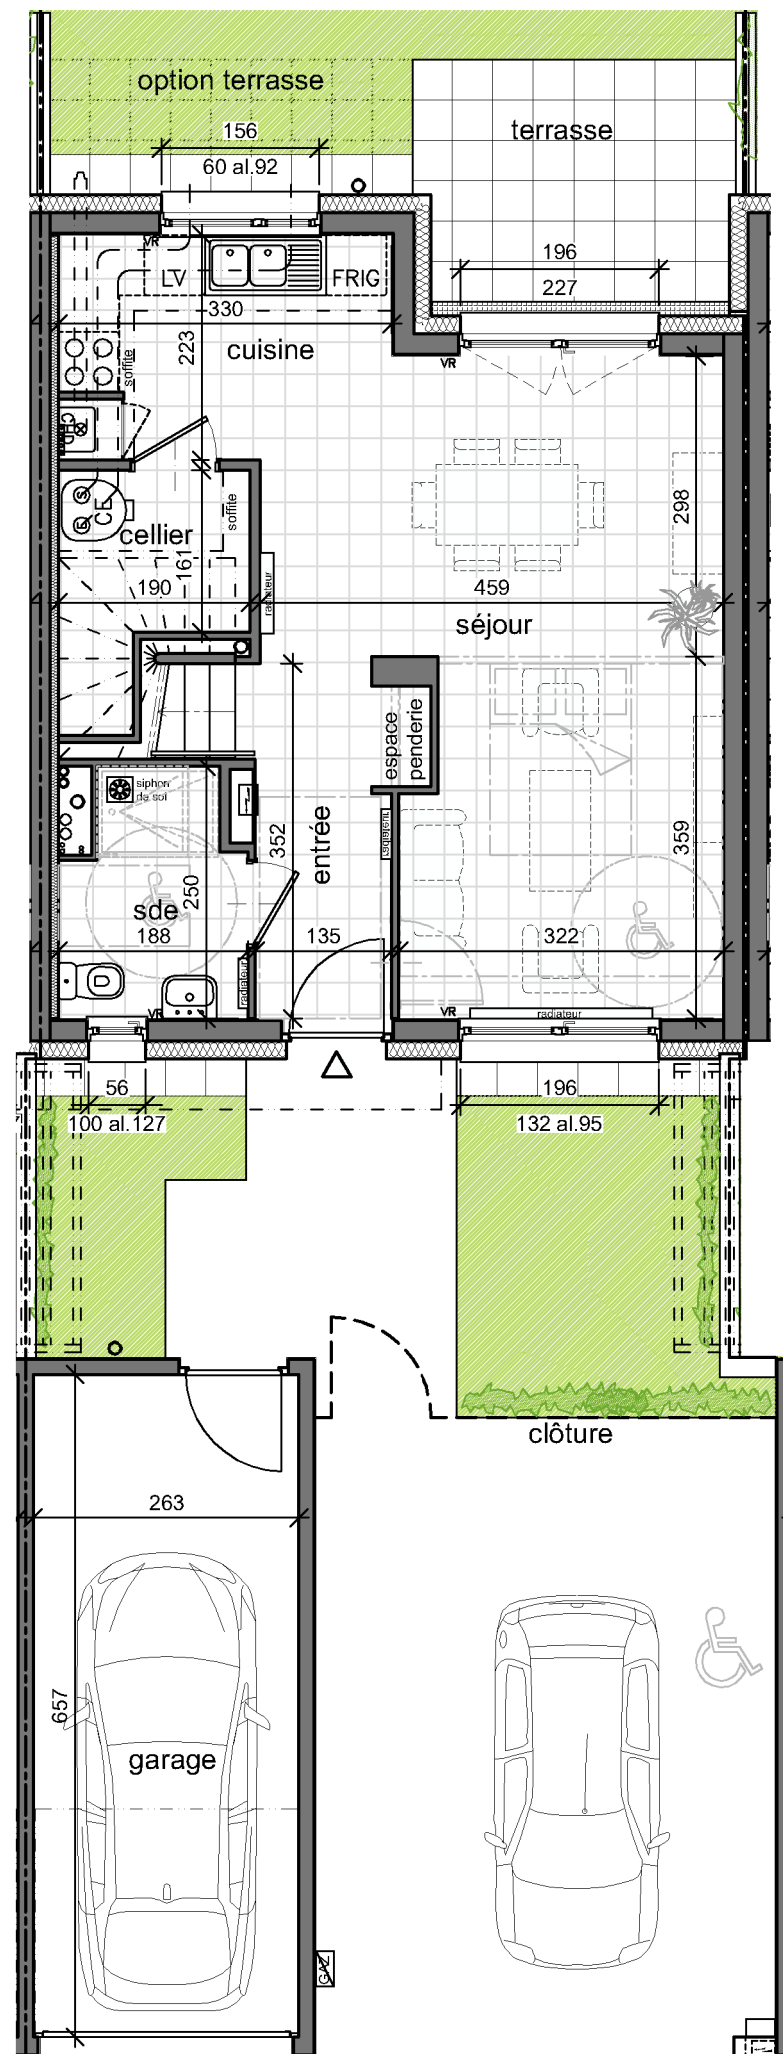

MAISON 04 - 4 Pièces

Surfaces habitables		
séjour - cuisine	30.6 m ²	RdC 42.2 m ²
cellier	2.3 m ²	
salle d'eau	4.1 m ²	
entrée	5.2 m ²	
Ch 1	10.9 m ²	1^{er} étage 43.0 m ²
Ch 2	10.0 m ²	
Ch 3	10.3 m ²	
salle de bain	6.0 m ²	
WC	1.6 m ²	
dégagement	4.2 m ²	
surface totale	85.2 m²	

terrasse	7.7 m ²
garage	17.4 m ²
terrain	185.5 m²

rez-de-chaussée

Légende :
VR : treuil de volet roulant
s.serv. : radiateur sèche-serviette