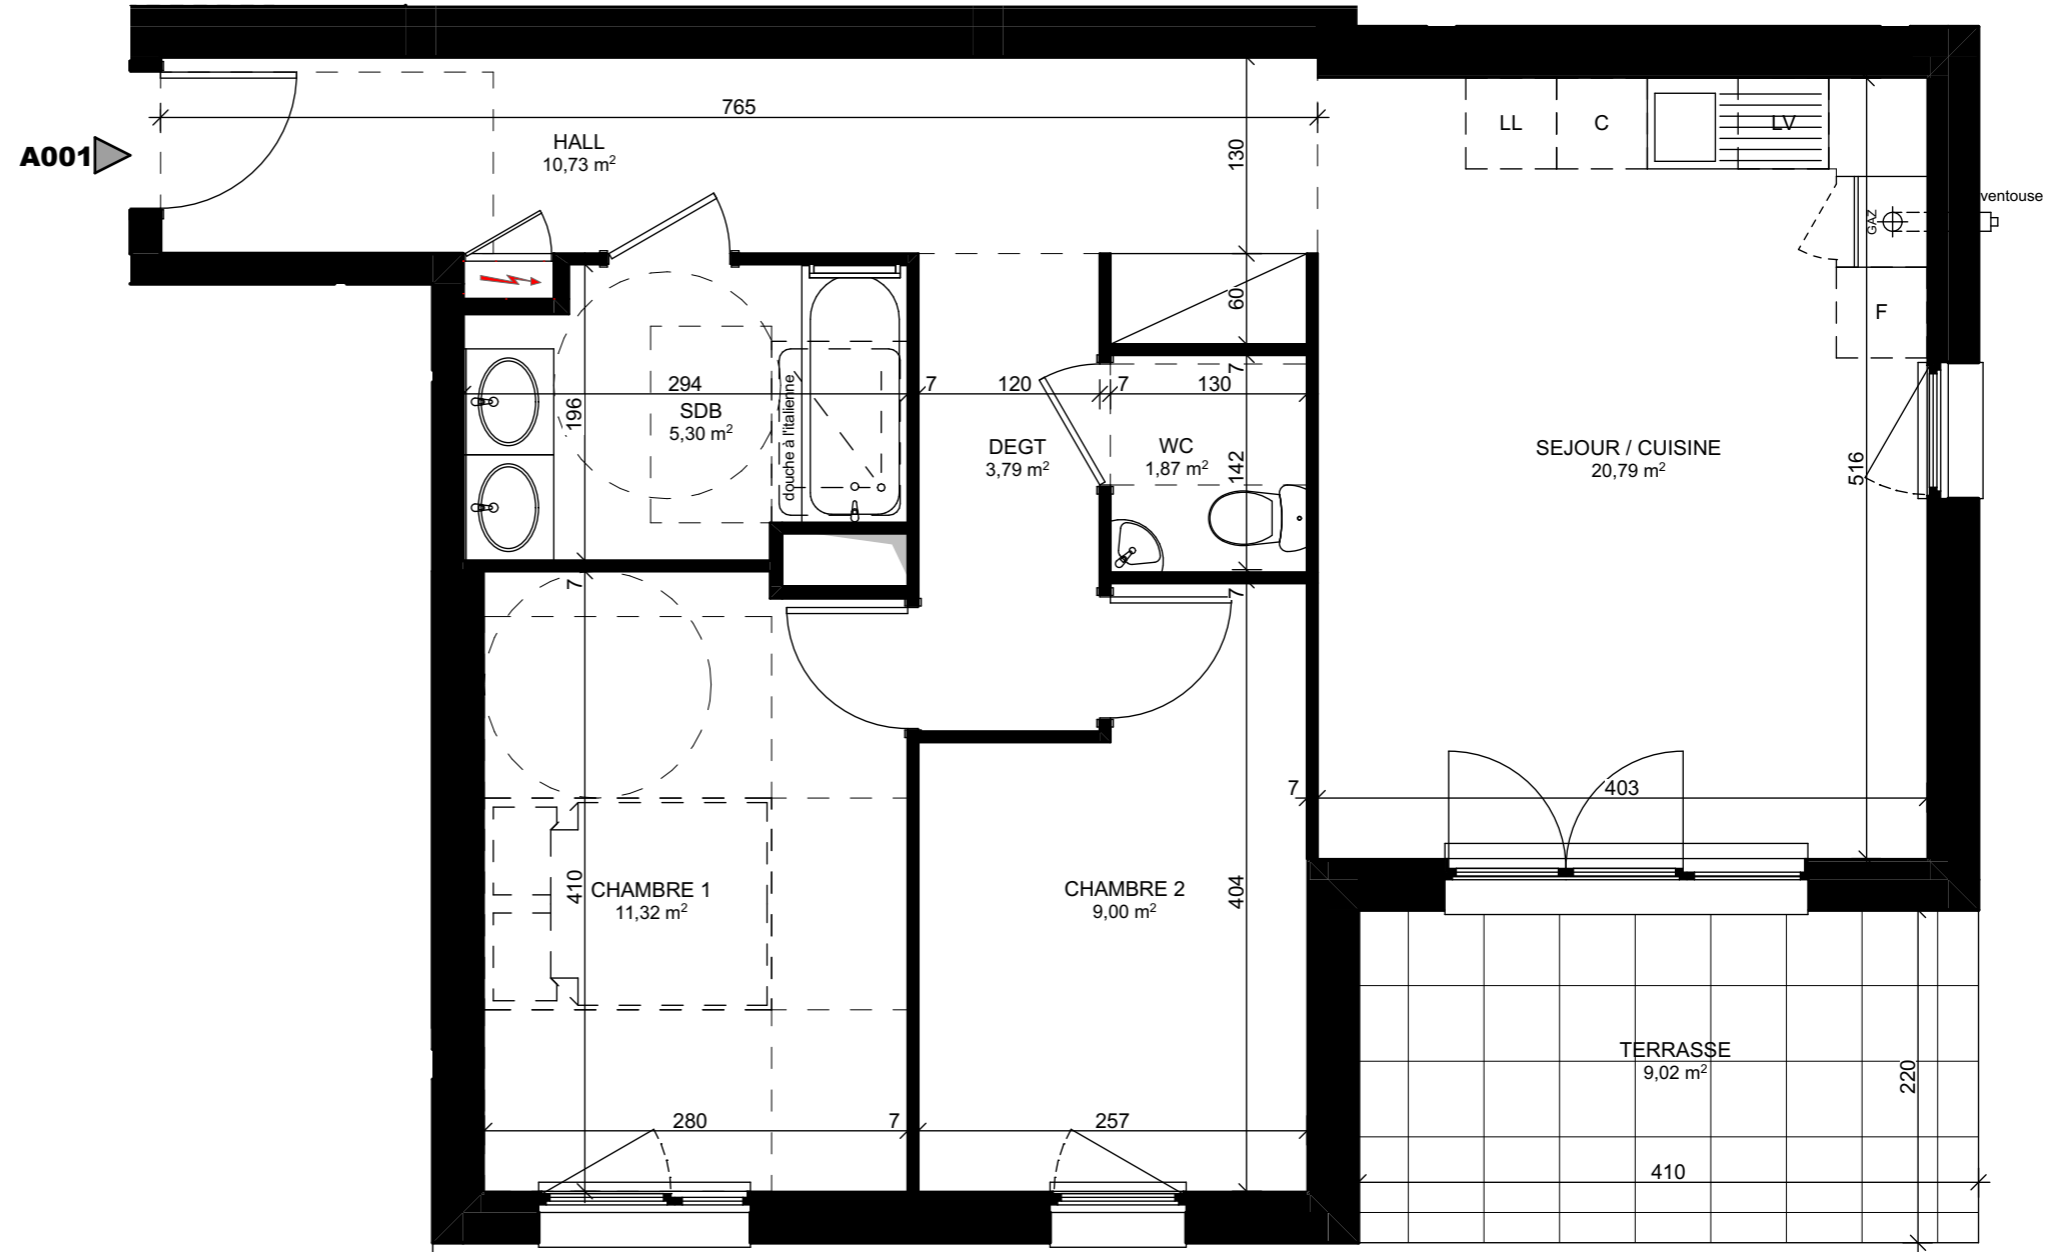

HPL HUGUES
Lotissement "les Pépinières"-Résidence d'Argenson
68190 BOLLWILLER

BAT. A RDC T3 A001

TABLEAU DES SURFACES HABITABLES

Hall	10.73 m ²
Séjour / cuisine	20.79 m ²
Chambre 1	11.32 m ²
Chambre 2	9.00 m ²
Dégagement	3.79 m ²
Salle de bains	5.30 m ²
WC	1.87 m ²
TOTAL SURFACES HABITABLES	62.80 m²
Terrasse	9.02 m ²