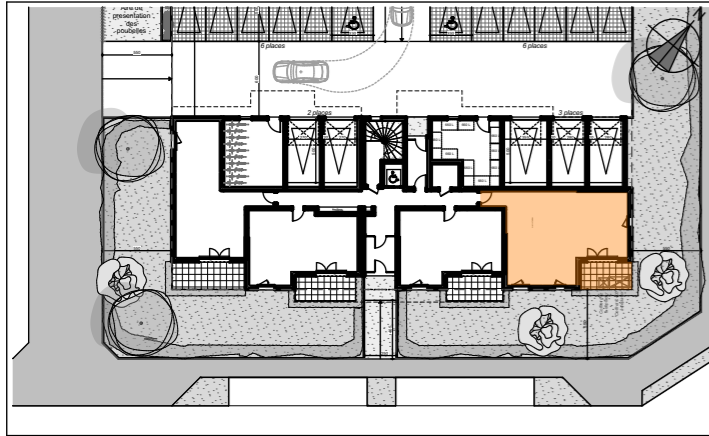

HPL HUGUES
Lotissement "les Pépinières"-Résidence d'Argenson
68190 BOLLWILLER

BAT. A RDC T3 A001

TABLEAU DES SURFACES HABITABLES

Hall	10.73 m ²
Séjour / cuisine	20.79 m ²
Chambre 1	11.32 m ²
Chambre 2	9.00 m ²
Dégagement	3.79 m ²
Salle de bains	5.30 m ²
WC	1.87 m ²
TOTAL SURFACES HABITABLES	62.80 m²
Terrasse	9.02 m ²