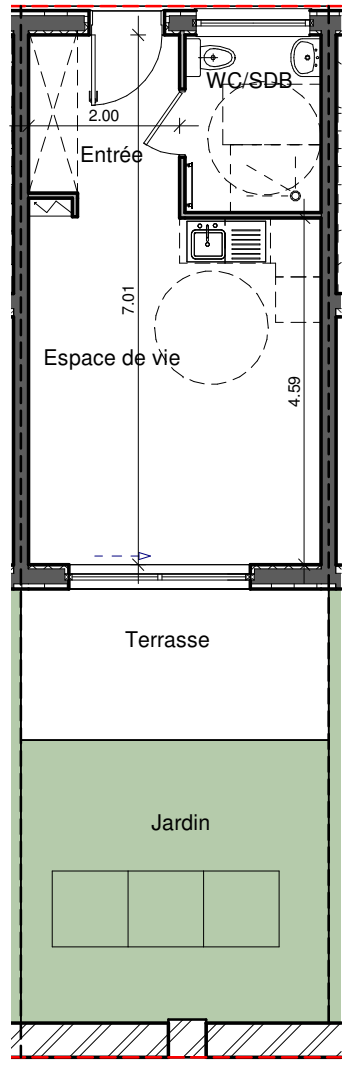

Construction de 6 maisons de ville
et 1 studio partagé
Eco-quartier Thurot
Lot 11C - HAGUENAU

NATURA CONCEPT Architecture
118 rue Lieland
67310 TRAENHEIM

1 RDC - studio partagé
1 : 100

Studio partagé	Studio	DATE
ECH. 1/100		SEPTEMBRE 2018
RdC Entrée	4.55 m ²	MODIFIE LE
RdC Espace de vie	17.99 m ²	
RdC WC/SDB	4.23 m ²	
	26.76 m²	
Jardin	15.21 m ²	Terrain 58 m² TOTAL HABITABLE 26,76 m²
Terrasse	8.14 m ²	

Nota : le présent document exprime la figure et les dispositions générales de l'appartement. Des variations peuvent intervenir en fonction des nécessités techniques et réglementaires. Les soffites, faux-plafonds, canalisations, radiateurs ne sont pas tous représentés.