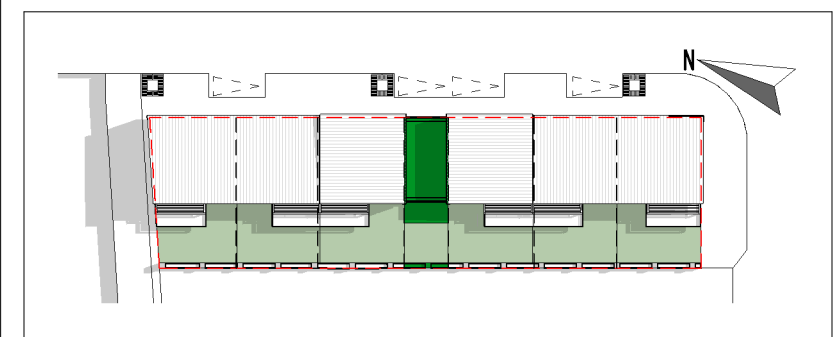

Construction de 6 maisons de ville
et 1 studio partagé
Eco-quartier Thurot
Lot 11C - HAGUENAU

NATURA CONCEPT Architecture
118 rue Lieland
67310 TRAENHEIM

1 RDC - studio partagé
1 : 100

Studio partagé	Studio	DATE
ECH. 1/100		SEPTEMBRE 2018
RdC Entrée	4.55 m ²	MODIFIE LE
RdC Espace de vie	17.99 m ²	
RdC WC/SDB	4.23 m ²	
	26.76 m²	
Jardin	15.21 m ²	Terrain 58 m² TOTAL HABITABLE 26,76 m²
Terrasse	8.14 m ²	

Nota : le présent document exprime la figure et les dispositions générales de l'appartement. Des variations peuvent intervenir en fonction des nécessités techniques et réglementaires. Les soffites, faux-plafonds, canalisations, radiateurs ne sont pas tous représentés.