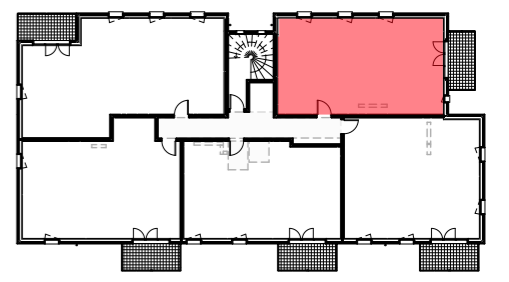

Rue des frères

Pièces	Surface habitable
<b>A-11 -T3</b>	
Buanderie	2,67
Chambre 01	13,29
Chambre 02	9,51
Cuisine	5,95
Entrée	7,25
SDB	5,16
Séjour	21,16
WC	2,00
	<b>66,99 m<sup>2</sup></b>

Edition du : 14-09-2018