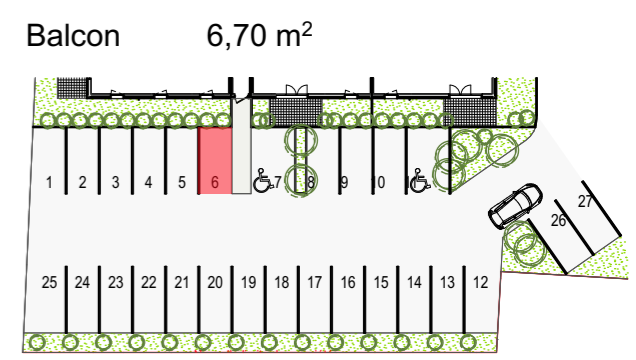

Rue des frères

Pièces	Surface habitable
<b>A-11 -T3</b>	
Buanderie	2,67
Chambre 01	13,29
Chambre 02	9,51
Cuisine	5,95
Entrée	7,25
SDB	5,16
Séjour	21,16
WC	2,00
	<b>66,99 m<sup>2</sup></b>

Edition du : 14-09-2018