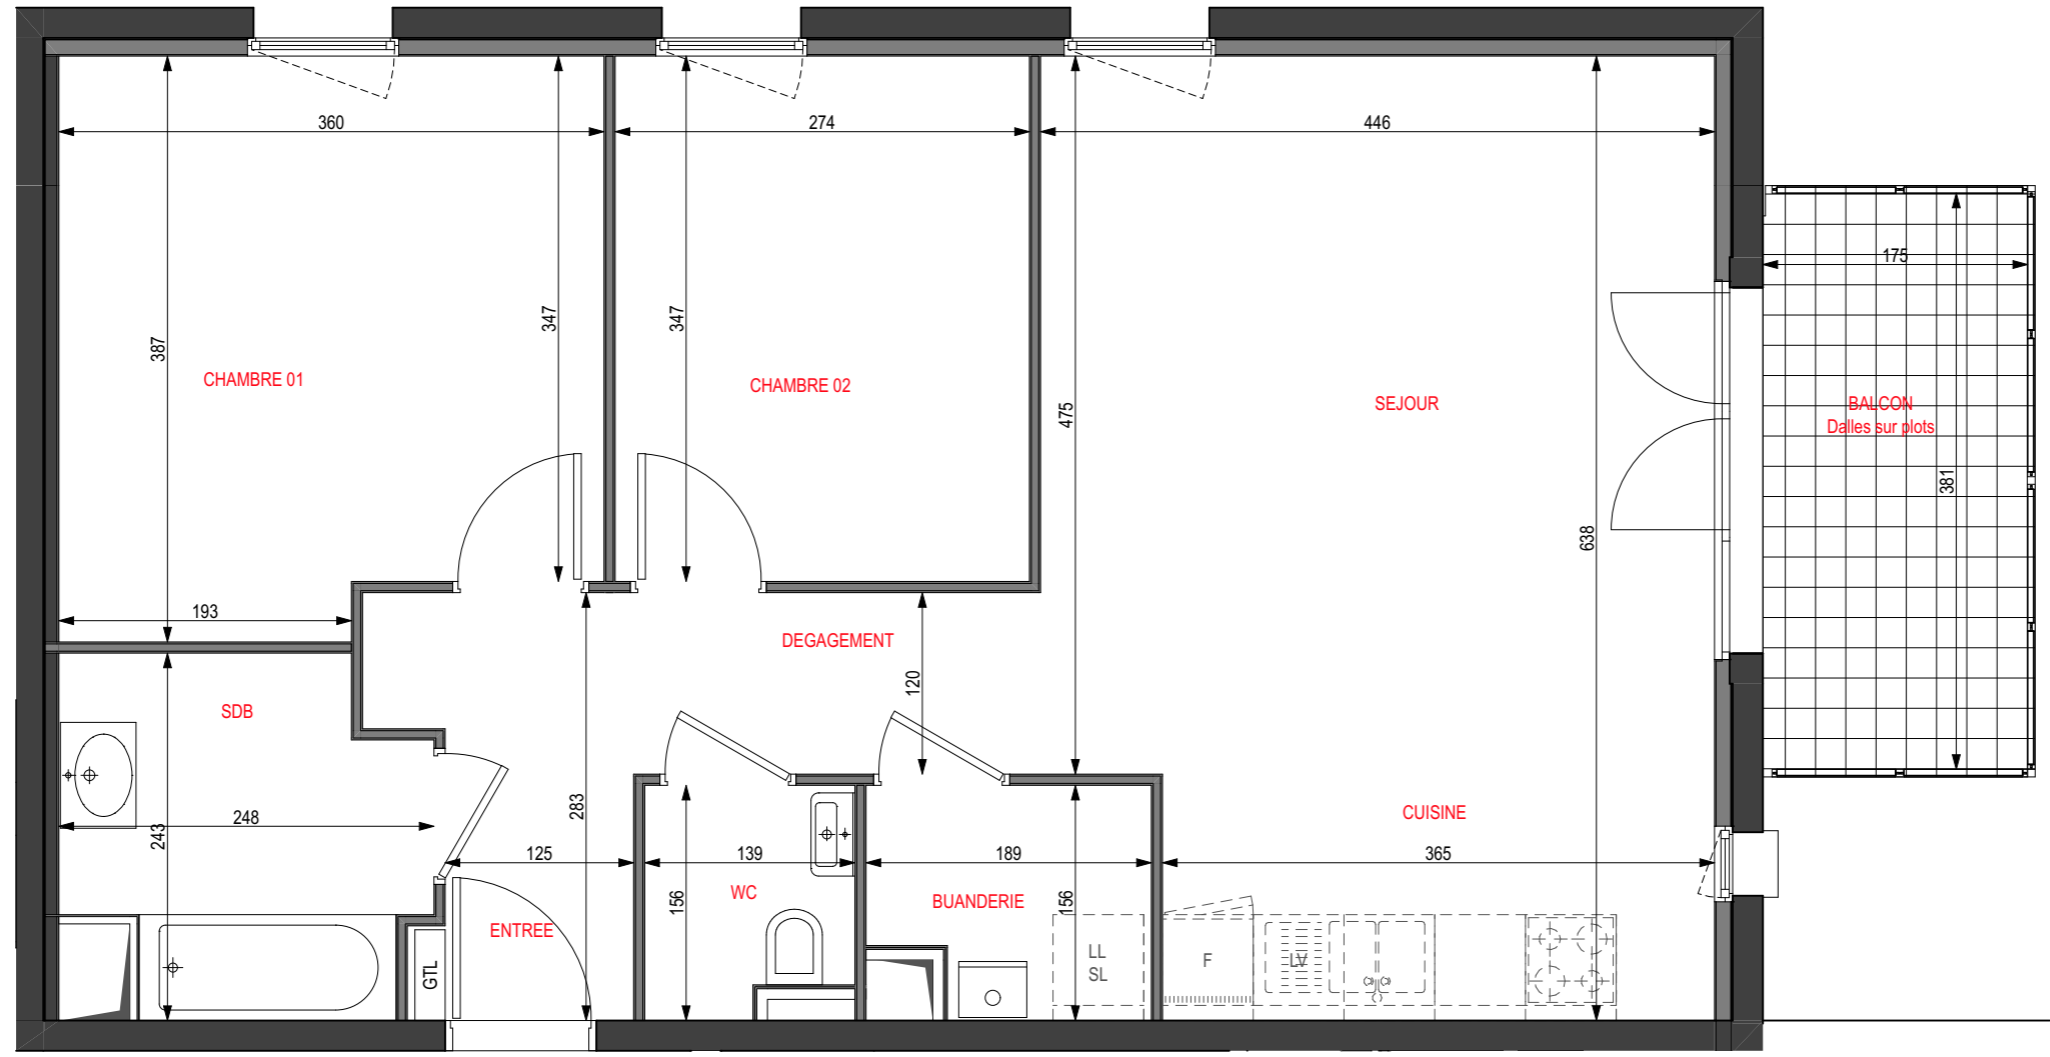

Rue des frères

Pièces	Surface habitable
<b>A-11 -T3</b>	
Buanderie	2,67
Chambre 01	13,29
Chambre 02	9,51
Cuisine	5,95
Entrée	7,25
SDB	5,16
Séjour	21,16
WC	2,00
	<b>66,99 m<sup>2</sup></b>

Edition du : 14-09-2018