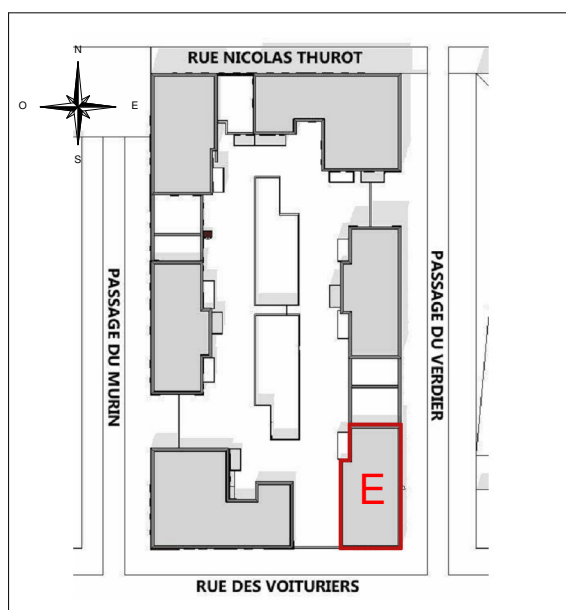

Ateliers 2/3/4/  
234, Rue du Faubourg Saint-Antoine  
75012, Paris

Batigere Maison Familiale  
6 avenue André Malraux 57000  
METZ,  
tél 03.87.39.57.00

# RÉSIDENCE LES CRISTALLINES

ZAC THUROT  
HAGUENAU

SITUATION DANS LE BATIMENT

PLAN DE MASSE