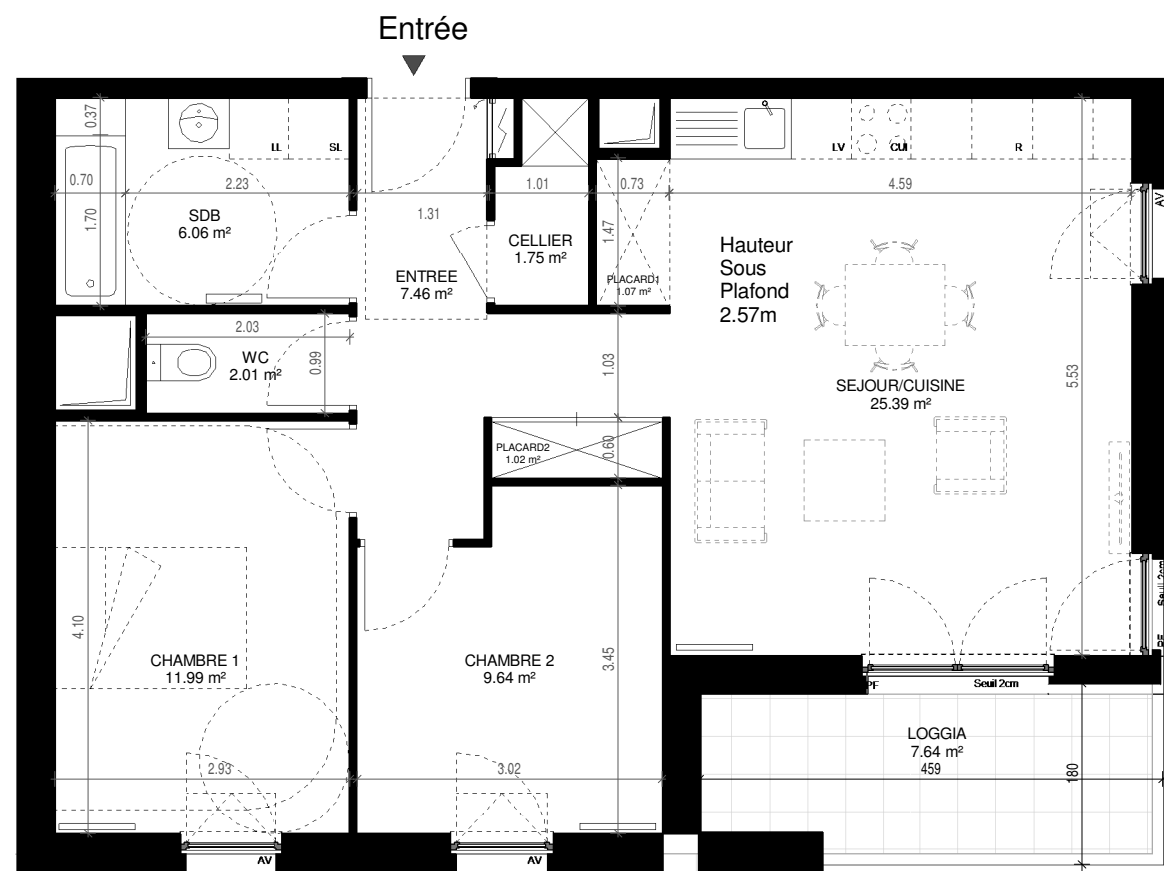

# RÉSIDENCE LES CRISTALLINES

ZAC THUROT  
HAGUENAU

SITUATION DANS LE BATIMENT

PLAN DE MASSE

### Appartement T3 n° E.201 au R+2

ENTREE	7.46
SEJOUR/CUISINE	25.39
CHAMBRE 1	11.99
CHAMBRE 2	9.64
SDB	6.06
WC	2.01
PLACARD1	1.07
PLACARD2	1.02
CELLIER	1.75

TOTAL SURFACE HABITABLE 66.39

LOGGIA 7.64

TOTAL SURFACE ANNEXES 7.64