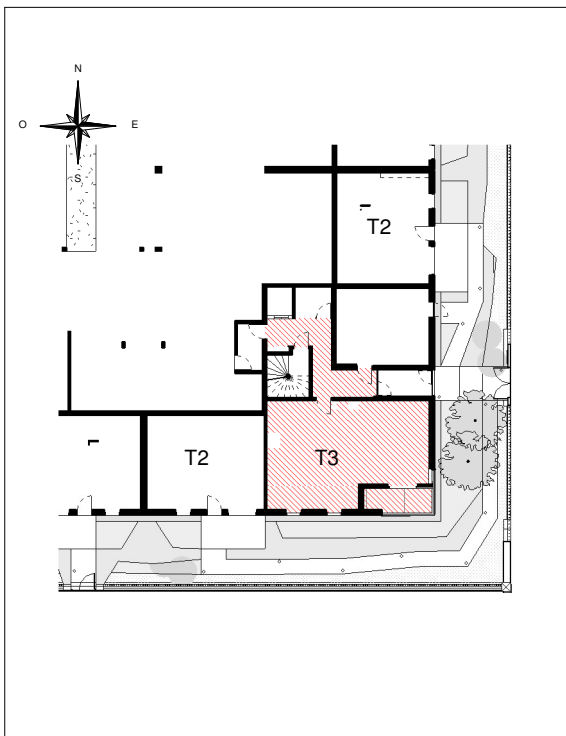

# RÉSIDENCE LES CRISTALLINES

ZAC THUROT  
HAGUENAU

SITUATION DANS LE BATIMENT

PLAN DE MASSE

## BATIMENT E

Appartement T3 n° E.002  
au RDC

ENTREE	2.76
SEJOUR/CUISINE	25.41
CHAMBRE 1	12
CHAMBRE 2	9.65
DGT	4.7
SDB	6.05
WC	2.01
PLACARD1	1.01
PLACARD2	1.02
CELLIER	1.75

TOTAL SURFACE HABITABLE 66.36