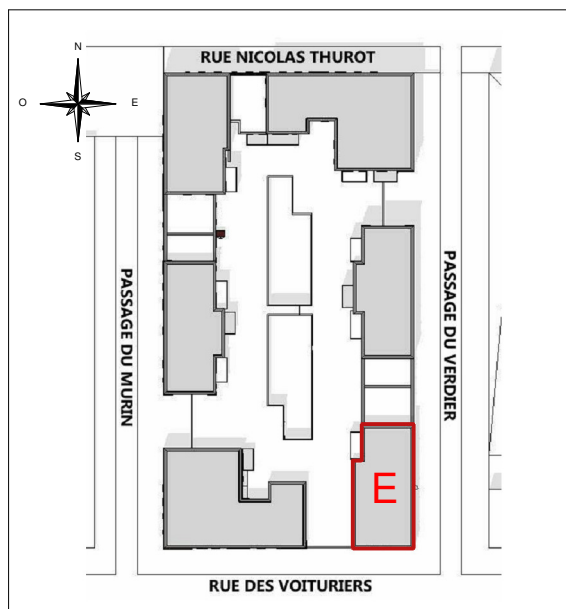

Ateliers 2/3/4/  
234, Rue du Faubourg Saint-Antoine  
75012, Paris

Batigere Maison Familiale  
6 avenue André Malraux 57000  
METZ,  
tél 03.87.39.57.00

# RÉSIDENCE LES CRISTALLINES

ZAC THUROT  
HAGUENAU

SITUATION DANS LE BATIMENT

PLAN DE MASSE

## BATIMENT E

Appartement T3 n° E.002  
au RDC

ENTREE	2.76
SEJOUR/CUISINE	25.41
CHAMBRE 1	12
CHAMBRE 2	9.65
DGT	4.7
SDB	6.05
WC	2.01
PLACARD1	1.01
PLACARD2	1.02
CELLIER	1.75

TOTAL SURFACE HABITABLE 66.36