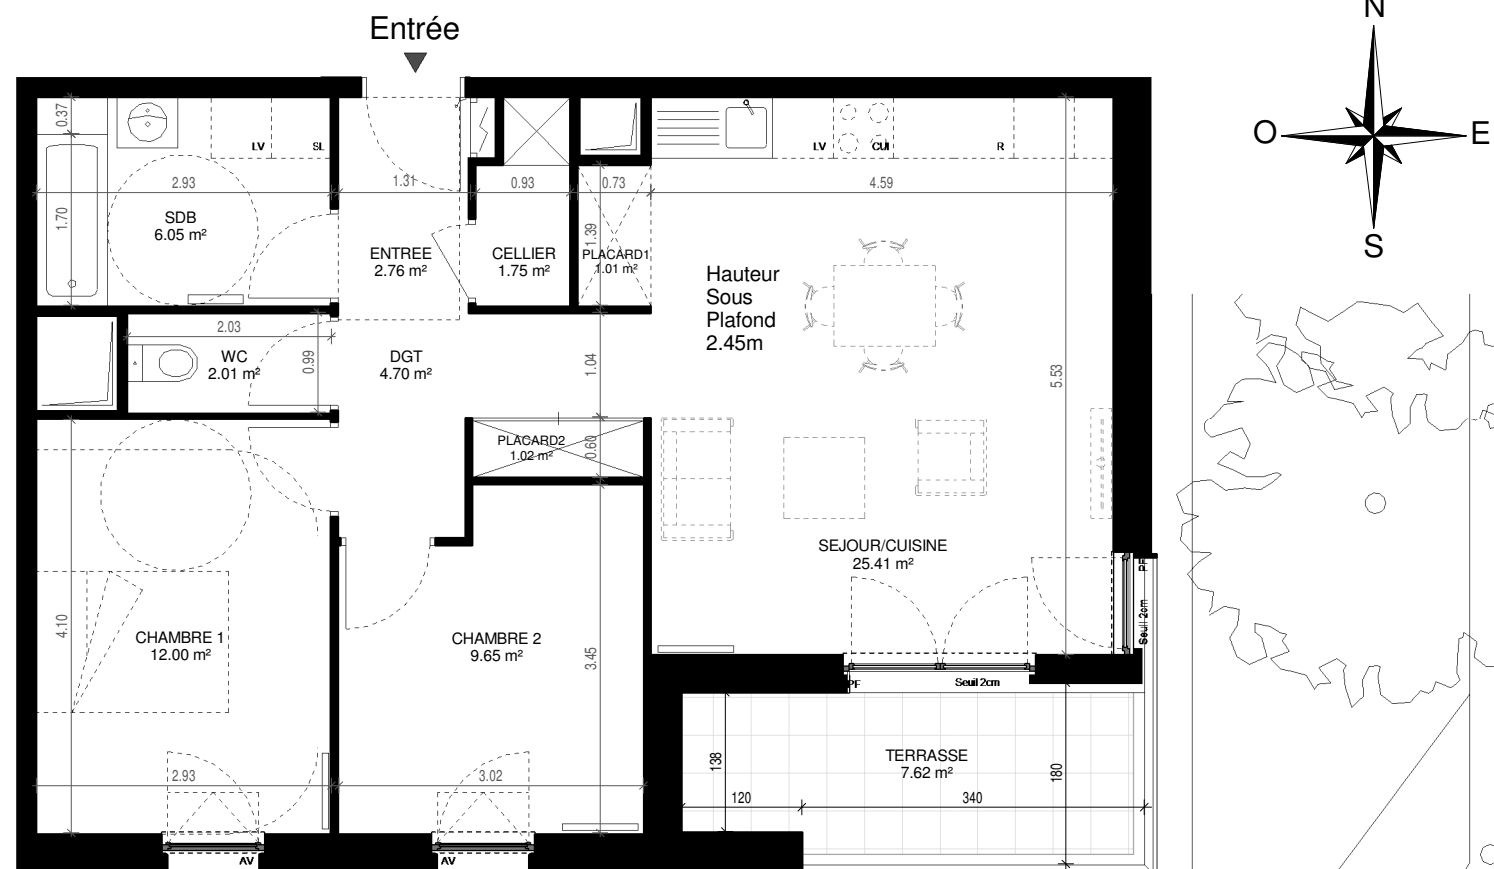

# RÉSIDENCE LES CRISTALLINES

ZAC THUROT  
HAGUENAU

SITUATION DANS LE BATIMENT

PLAN DE MASSE

## BATIMENT E

Appartement T3 n° E.002  
au RDC

ENTREE	2.76
SEJOUR/CUISINE	25.41
CHAMBRE 1	12
CHAMBRE 2	9.65
DGT	4.7
SDB	6.05
WC	2.01
PLACARD1	1.01
PLACARD2	1.02
CELLIER	1.75

TOTAL SURFACE HABITABLE 66.36

TERRASSE 7.62

TOTAL SURFACE ANNEXES 7.62

Lave Linge	AV Allège vitrée 1m	Sèche-serviettes
Lave Vaiselle	PF Porte Fenêtre	Radiateur
Réfrigérateur	FF Fenêtre fixe	
Bloc cuisson	⊗ Chaudière individuelle à gaz	

## LEGENDES

**Nota 1** : Le calepinage des dalles sur plot est à titre indicatif.  
**Nota 2** : Des modifications sont susceptibles d'être apportées à ce plan en fonction des nécessités techniques réglementaires ou administratives de la réalisation, tant en ce qui concerne les dimensions libres que l'équipement. Les surfaces indiquées sont approximatives, les retombées, faux-plafonds, seuils, trappes de visite ainsi que l'emplacement des équipements sont figurés à titre indicatif. Les plantations ne sont pas contractuelles. Aucun plan de travail ni mobilier dans la cuisine n'est prévu.