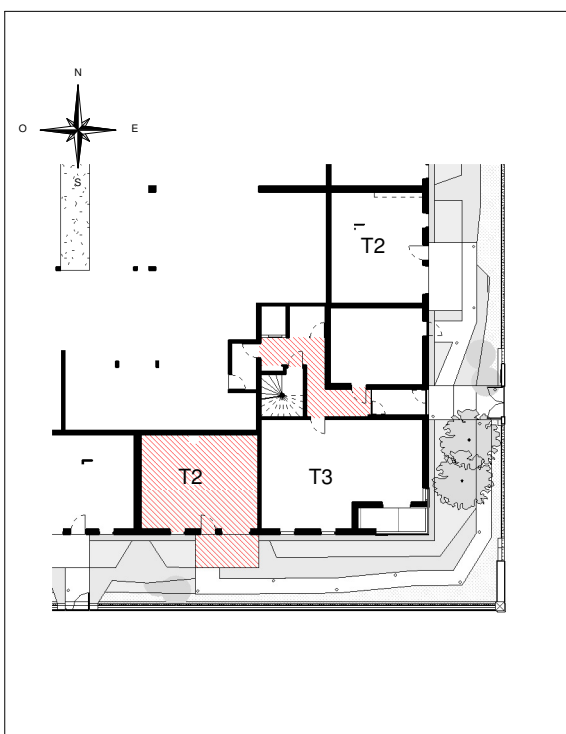

Ateliers 2/3/4/  
234, Rue du Faubourg Saint-Antoine  
75012, Paris

Batigere Maison Familiale  
6 avenue André Malraux 57000  
METZ,  
tél 03.87.39.57.00

# RÉSIDENCE LES CRISTALLINES

ZAC THUROT  
HAGUENAU

SITUATION DANS LE BATIMENT

PLAN DE MASSE