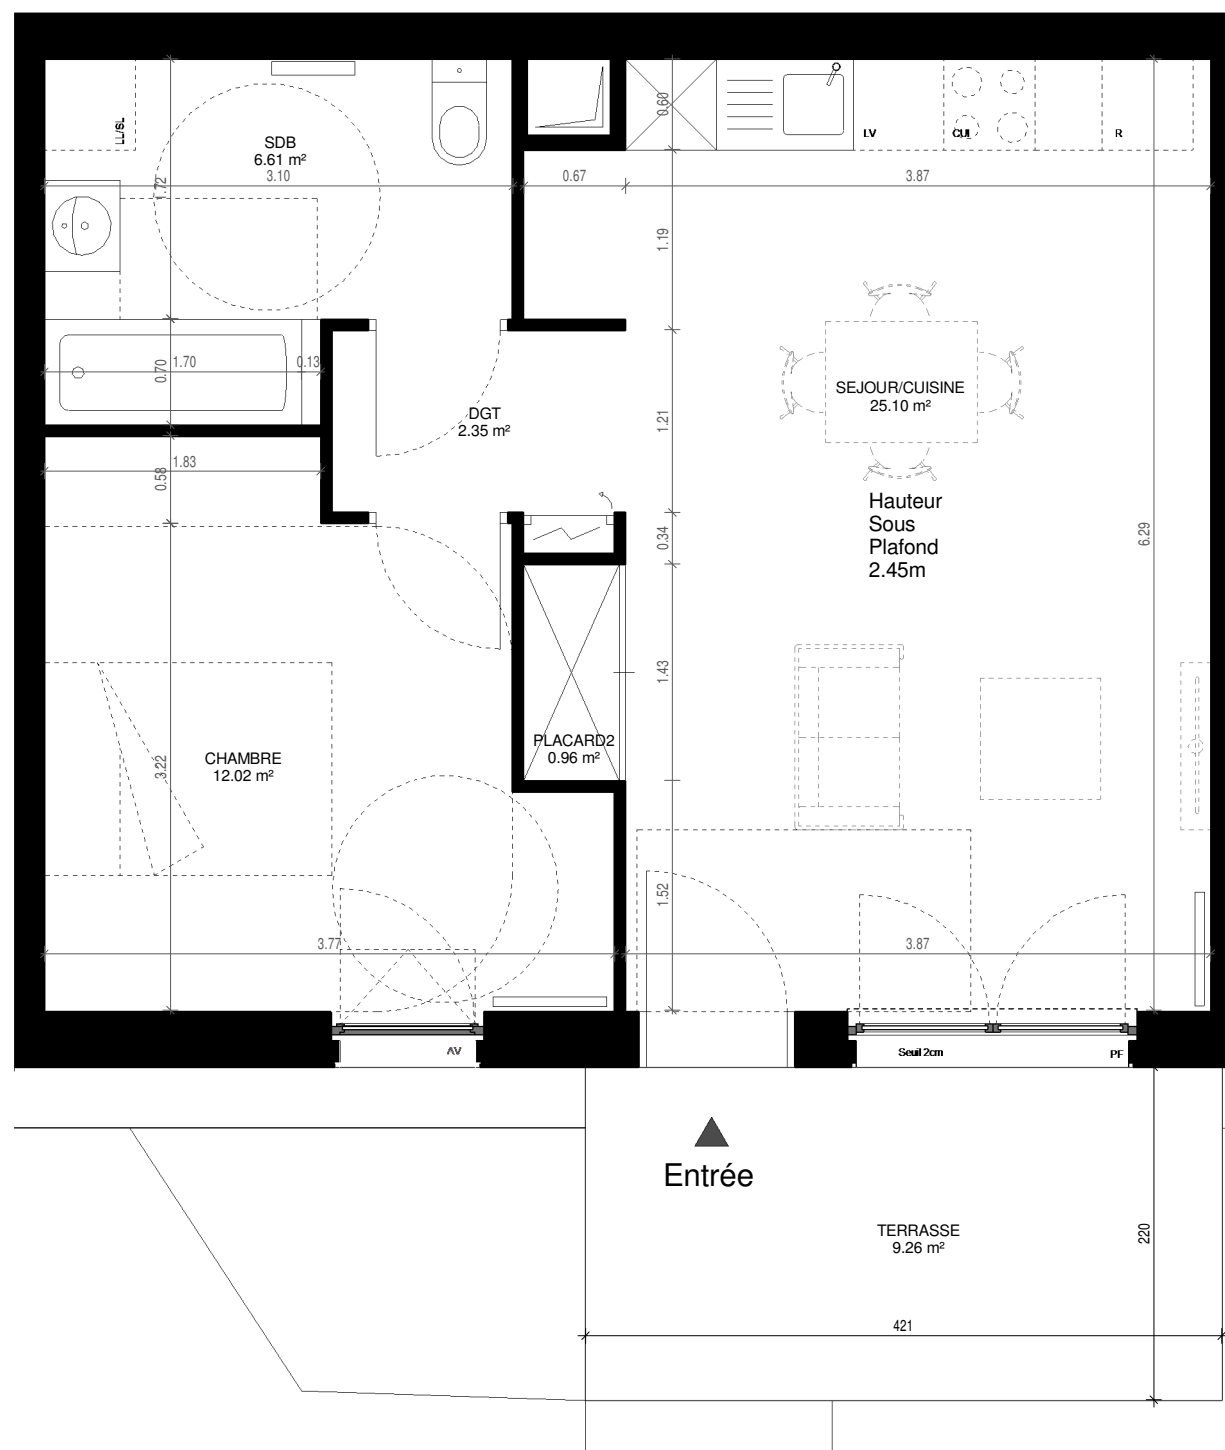

# RÉSIDENCE LES CRISTALLINES

ZAC THUROT  
HAGUENAU

SITUATION DANS LE BATIMENT

PLAN DE MASSE

### Appartement T2 n° E.001 au RDC

SEJOUR/CUISINE	25.1
CHAMBRE	12.02
DGT	2.35
SDB	6.61
PLACARD2	0.96

TOTAL SURFACE HABITABLE 47.04

TERRASSE 9.26

TOTAL SURFACE ANNEXES 9.26

Lave Linge	AV	Allège vitrée 1m	Sèche-serviettes
Lave Vaiselle	PF	Porte Fenêtre	Radiateur
Réfrigérateur	FF	Fenêtre fixe	
Bloc cuisson	⊗	Chaudière individuelle à gaz	

## LEGENDES

12/05/2017

Indice E

Nota 1 : Le calepinage des dalles sur plot est à titre indicatif.  
Nota 2 : Des modifications sont susceptibles d'être apportées à ce plan en fonction des nécessités techniques réglementaires ou administratives de la réalisation, tant en ce qui concerne les dimensions libres que l'équipement. Les surfaces indiquées sont approximatives, les retombées, faux-plafonds, seuils, trappes de visite ainsi que l'emplacement des équipements sont figurés à titre indicatif. Les plantations ne sont pas contractuelles. Aucun plan de travail ni mobilier dans la cuisine n'est prévu.