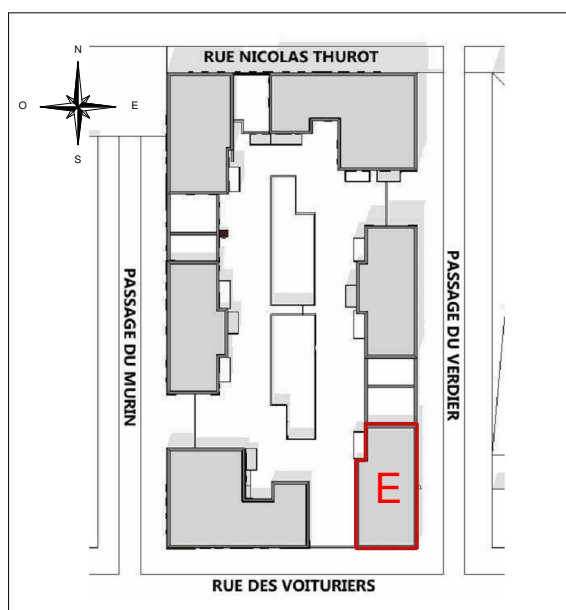

Ateliers 2/3/4/  
234, Rue du Faubourg Saint-Antoine  
75012, Paris

Batigere Maison Familiale  
6 avenue André Malraux 57000  
METZ,  
tél 03.87.39.57.00

# RÉSIDENCE LES CRISTALLINES

ZAC THUROT  
HAGUENAU

SITUATION DANS LE BATIMENT

PLAN DE MASSE