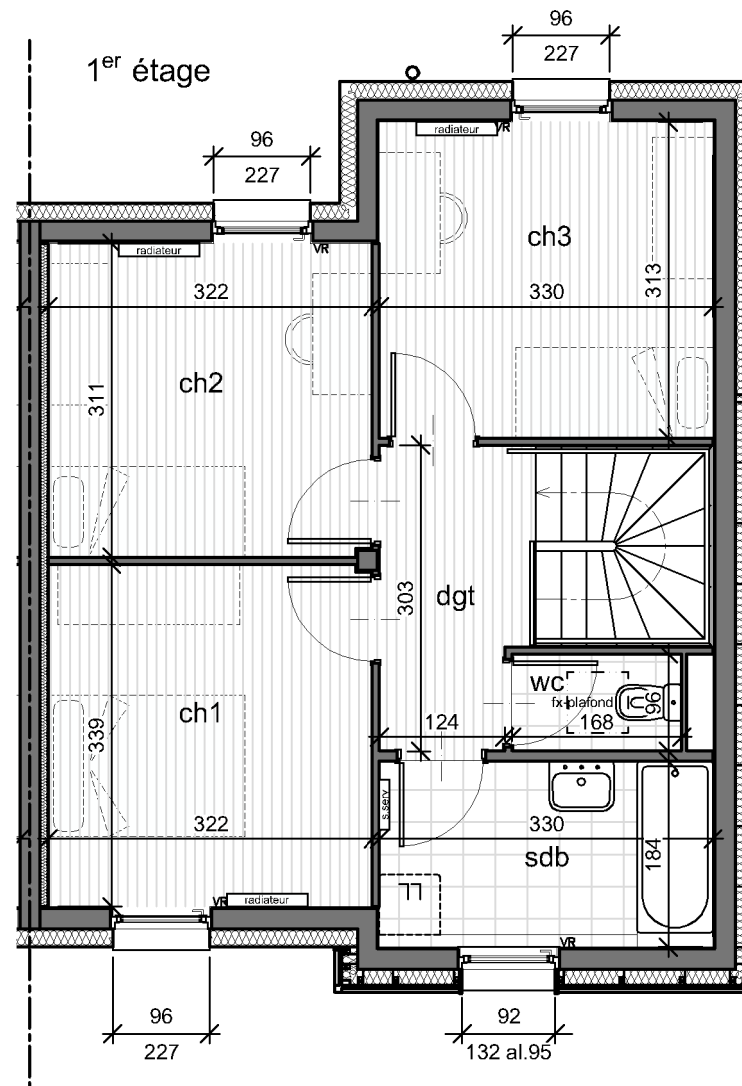

rez-de-chaussée

Légende :
 VR : treuil de volet roulant
 s.serv. : radiateur sèche-serviette

MAISON 06 - 4 Pièces

Surfaces habitables		
séjour - cuisine	30.6 m ²	RdC 42.2 m ²
cellier	2.3 m ²	
salle d'eau	4.1 m ²	1^{er} étage 43.0 m ²
entrée	5.2 m ²	
Ch 1	10.9 m ²	
Ch 2	10.0 m ²	
Ch 3	10.3 m ²	
salle de bain	6.0 m ²	
WC	1.6 m ²	
dégagement	4.2 m ²	
surface totale		85.2 m²

terrasse	7.7 m ²
garage	17.4 m ²
terrain	188.0 m²