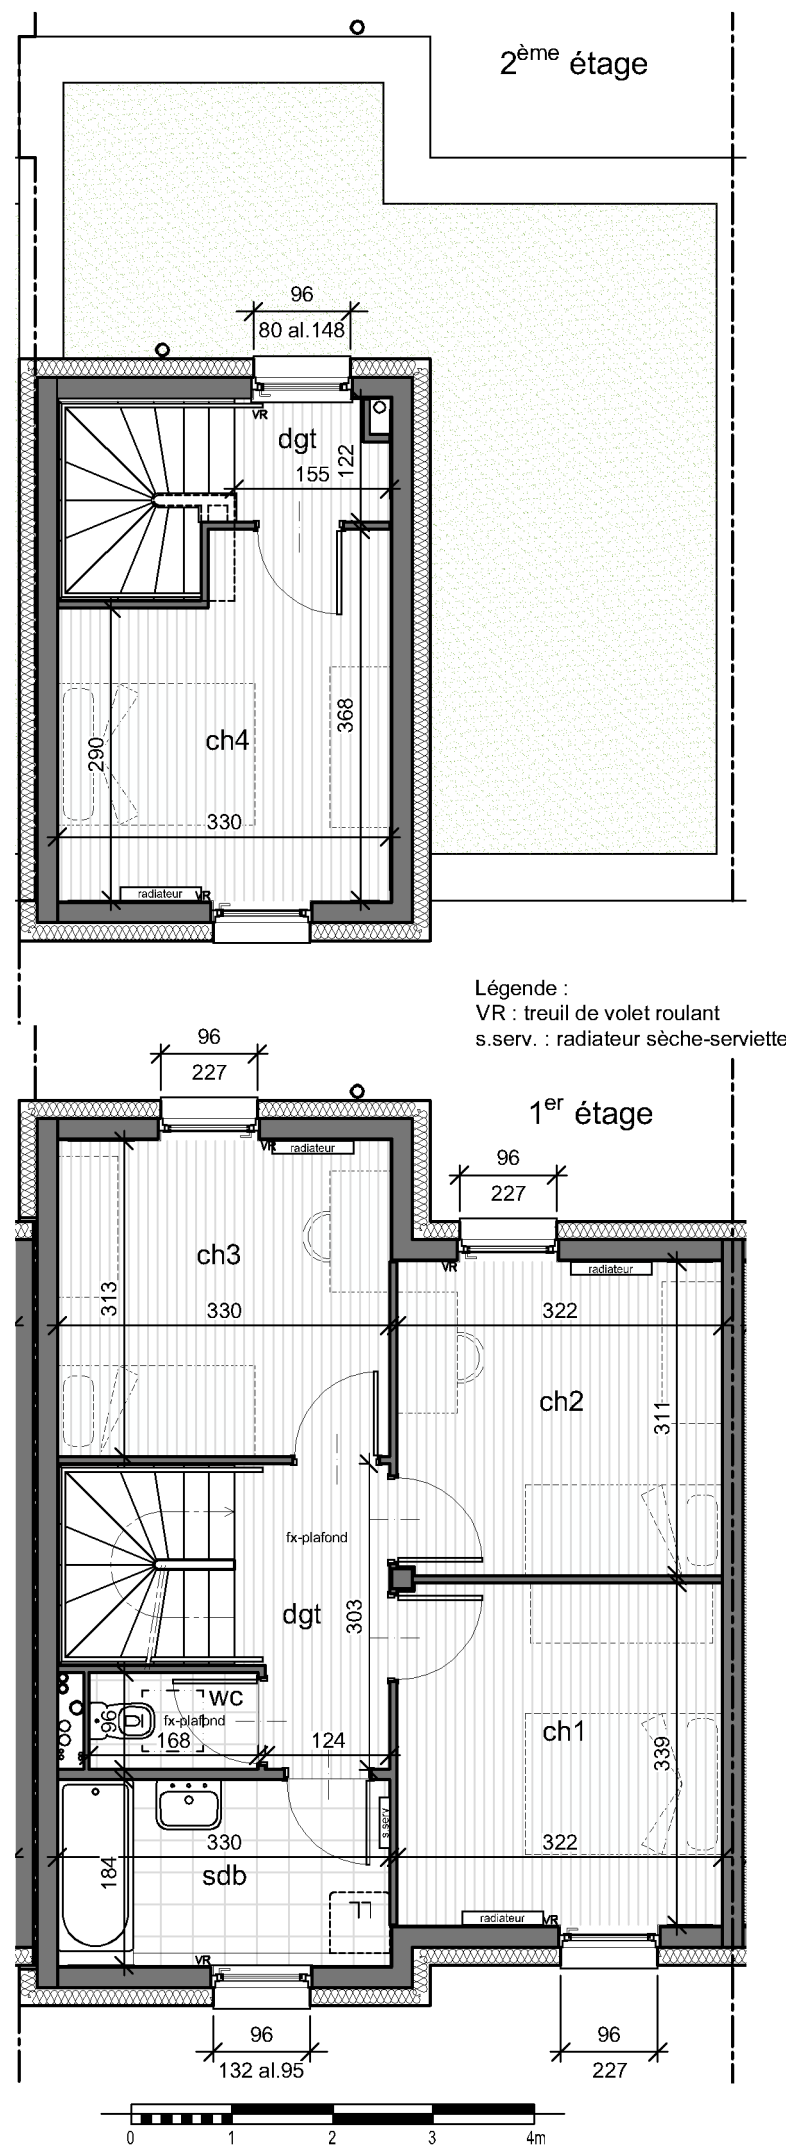

rez-de-chaussée

Légende :
 VR : treuil de volet roulant
 s.serv. : radiateur sèche-serviette

BATIGERE
MAISON FAMILIALE

6, rue André Malraux - 57000 METZ

CONSTRUCTION DE 6 MAISONS

Lotissement du Chemin Long - Lot G03
 rue du Syndic Wolbet - 67500 HAGUENAU

MAISON 05 - 5 Pièces

Surfaces habitables		
séjour - cuisine	30.6 m ²	RdC 42.2 m ²
cellier	2.3 m ²	
salle d'eau	4.1 m ²	
entrée	5.2 m ²	1 ^{er} étage 43.0 m ²
Ch 1	10.9 m ²	
Ch 2	10.0 m ²	
Ch 3	10.3 m ²	
salle de bain	6.0 m ²	2 nd étage 12.7 m ²
WC	1.6 m ²	
dégagement	4.2 m ²	
Ch 4	11.0 m ²	2 nd étage 12.7 m ²
dégagement	1.7 m ²	
surface totale		97.9 m²

terrasse	7.7 m ²
garage	17.4 m ²
terrain	179.5 m²

philippe sigwalt **architecture**

51a avenue Jean Jaurès 67100 STRASBOURG

NOTE IMPORTANTE :

23 / 01 / 2017

Des modifications mineures ou des aménagements de détails nécessaires pour des raisons techniques ou administratives peuvent être apportées au plan. Les retombées de poutres, soffites, faux-plafonds, radiateurs et canalisations ne sont pas systématiquement figurés. Les dimensions et surfaces sont données sous réserve des tolérances habituelles dues à l'exécution des ouvrages.