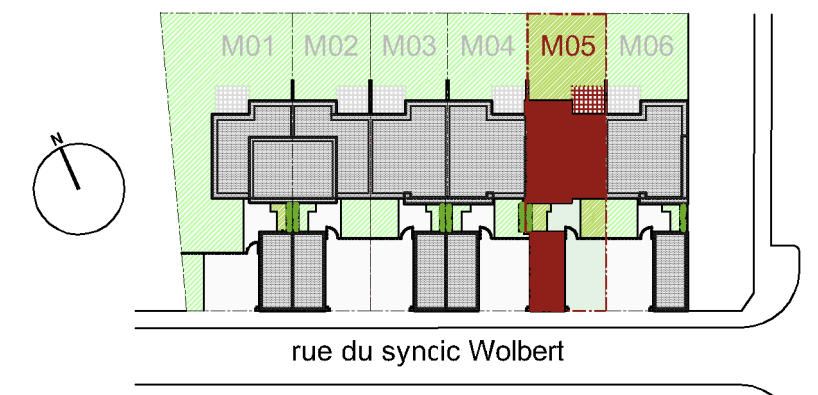

rez-de-chaussée

Légende :
 VR : treuil de volet roulant
 s.serv. : radiateur sèche-serviette

BATIGERE
MAISON FAMILIALE

6, rue André Malraux - 57000 METZ

CONSTRUCTION DE 6 MAISONS

Lotissement du Chemin Long - Lot G03
 rue du Syndic Wolbet - 67500 HAGUENAU

MAISON 05 - 5 Pièces

Surfaces habitables		
séjour - cuisine	30.6 m ²	RdC 42.2 m ²
cellier	2.3 m ²	
salle d'eau	4.1 m ²	
entrée	5.2 m ²	1 ^{er} étage 43.0 m ²
Ch 1	10.9 m ²	
Ch 2	10.0 m ²	
Ch 3	10.3 m ²	
salle de bain	6.0 m ²	2 nd étage 12.7 m ²
WC	1.6 m ²	
dégagement	4.2 m ²	
Ch 4	11.0 m ²	2 nd étage 12.7 m ²
dégagement	1.7 m ²	
surface totale		97.9 m²

terrasse	7.7 m ²
garage	17.4 m ²
terrain	179.5 m²

philippe sigwalt **architecture**

51a avenue Jean Jaurès 67100 STRASBOURG

NOTE IMPORTANTE :

23 / 01 / 2017

Des modifications mineures ou des aménagements de détails nécessaires pour des raisons techniques ou administratives peuvent être apportées au plan. Les retombées de poutres, soffites, faux-plafonds, radiateurs et canalisations ne sont pas systématiquement figurés. Les dimensions et surfaces sont données sous réserve des tolérances habituelles dues à l'exécution des ouvrages.